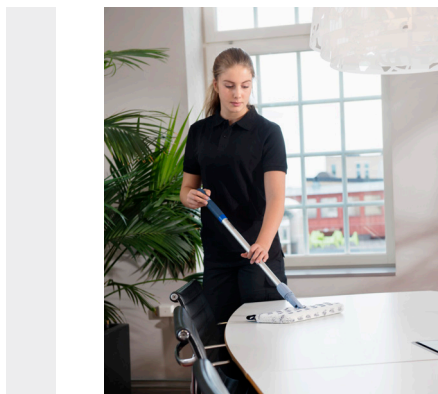

Duo Plus frame

Tweezijdig mopframe voor interieurreiniging

Productomschrijving

Het Duo Plus mopframe is een ergonomisch en lichtgewicht mopframe dat speciaal ontworpen is voor gebruik met de dubbelzijdige microvezelmoppen voor interieurreiniging. Het mopframe kan 180 graden kantelen en heeft een speciale loshaak waarmee vuile moppen makkelijk en zonder handcontact van het frame te verwijderen zijn. Met zijn geringe hoogte en trapeziumvorm komt het frame makkelijk in alle hoeken en rond alle obstakels. De interieurmoppen zijn eenvoudig over het mopframe te schuiven. Het verende gedeelte van het frame klemt de mop goed vast. We bevelen aan de ergonomische Vileda Professional telescoopstelen te gebruiken.

Toepassing

Het Duo Plus mopframe is speciaal ontworpen voor gebruik met de Duo MicroPlus interieurmop of de Duo Interieur- en glasmop. De Single MicroPlus interieurmop past ook op het Duo Plus mopframe. Het frame is geschikt voor het ergonomisch reinigen van wanden, deuren, tafels en whiteboards. Vileda Professional adviseert de korte telescoopsteel voor horizontaal en verticaal gebruik. Voor een hoger bereik kan het mopframe gecombineerd worden met de lange telescoopsteel van Vileda Professional.

Voordelen

- ✓ Duurzaam en lichtgewicht mopframe
- ✓ Trapeziumvormig voor een optimaal bereik in alle hoeken
- ✓ 180 graden kantelbaar voor een tweezijdig gebruik met Duo interieurmoppen
- ✓ Met loshaak en ergonomische handgreep voor het makkelijk en 'touchless' verwijderen van vuile moppen
- ✓ Eenvoudige en stevige bevestiging van moppen dankzij het verende gedeelte van het frame
- ✓ Hygiënische bevestiging van moppen, makkelijk te reinigen
- ✓ Ook geschikt voor gebruik met de Single interieurmop
- ✓ Geschikt voor verticale reiniging zoals bijvoorbeeld wanden, deuren, kasten, whiteboards