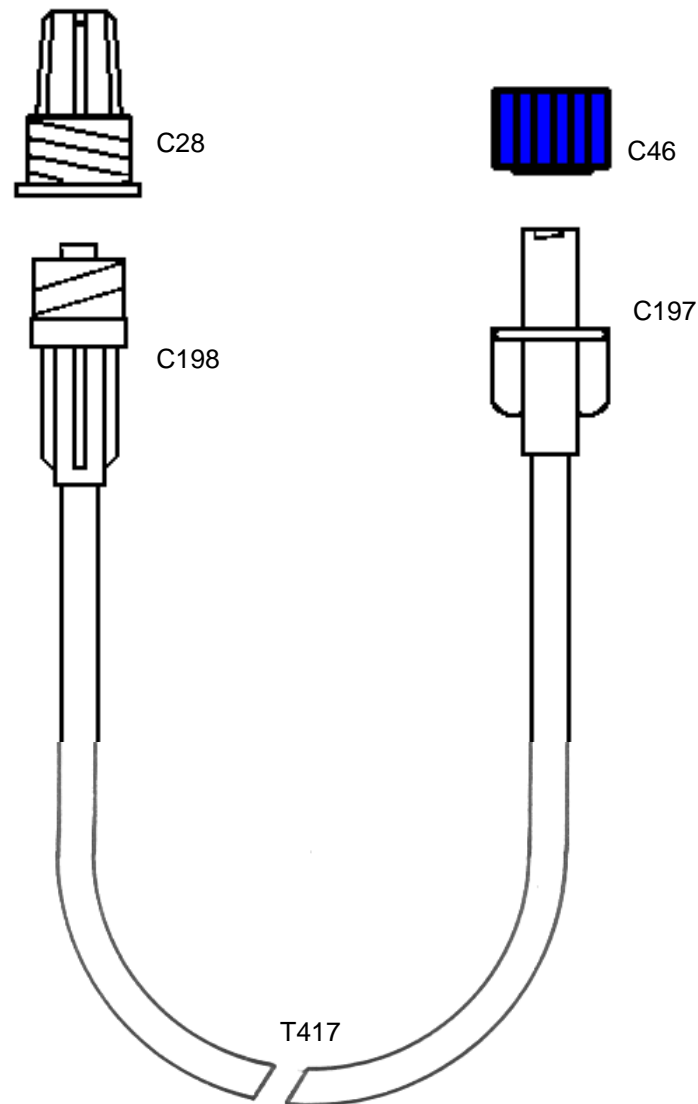

ASSUNTO: PROLONGAMENTOS STANDARD

DESIGNAÇÃO: PROLONGATEUR PVC, 25cm PVC VERLENGLEIDING, 25cm 2.5x4.1mm	REFERÊNCIA 311.0902 P2LLSP25 MF	DES. TÉCNICO Nº 902 REV.02	TIPO DE PRODUTO DESCARTÁVEL

COMPONENTES

DESIGNAÇÃO	REFERÊNCIA	QUANTIDADE
- CONNECTOR MANNELIJK LL VOOR LEIDING 4.0mm - CONNECTEUR MÂLE LL POUR TUBULURE 4.0mm	C198	1
- BESCHERMKAPJE /- BOUCHON PROTECTEUR	C28	1
- LEIDING 2.5x4.1mm, 25cm, DEPH-FREE - TUBULURE 2.5x4.1mm, 25cm, SANS PHTHALATES	T417	1
- CONNECTOR VROUWELIJK LL VOOR LEIDING 4.0mm - CONNECTEUR FEMELLE LL POUR TUBULURE 4.0mm	C197	1
- PLUG / - BOUCHON	C46	1

Embalagem
Cód. Barras 560771600902 7
75 unidades por saco,
2 x 75 = 150 unidades / caixa

Maximum pressure: 24bar (350PSI)

STERILE EO

Dep.Quality
Ass.: José Cordeiro Date: 09/ 10 / 2019